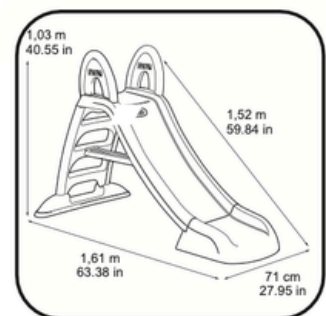

Diversión

i Con agua!
With water!

Ref.FEL11000
FEBER CASUAL
WATER SLIDE

Ref.800009594
SUPER MEGA SLIDE
WITH WATER

Diversión

Ref.FEL09000
FEBER SLIDE MAX
WITH WATER

Ref.17401
MOLTO PARKING 3 STOREY

8 Modelos Surtidos · Assorted 8 styles
Medidas/sizes: 11 x 12,5 cms